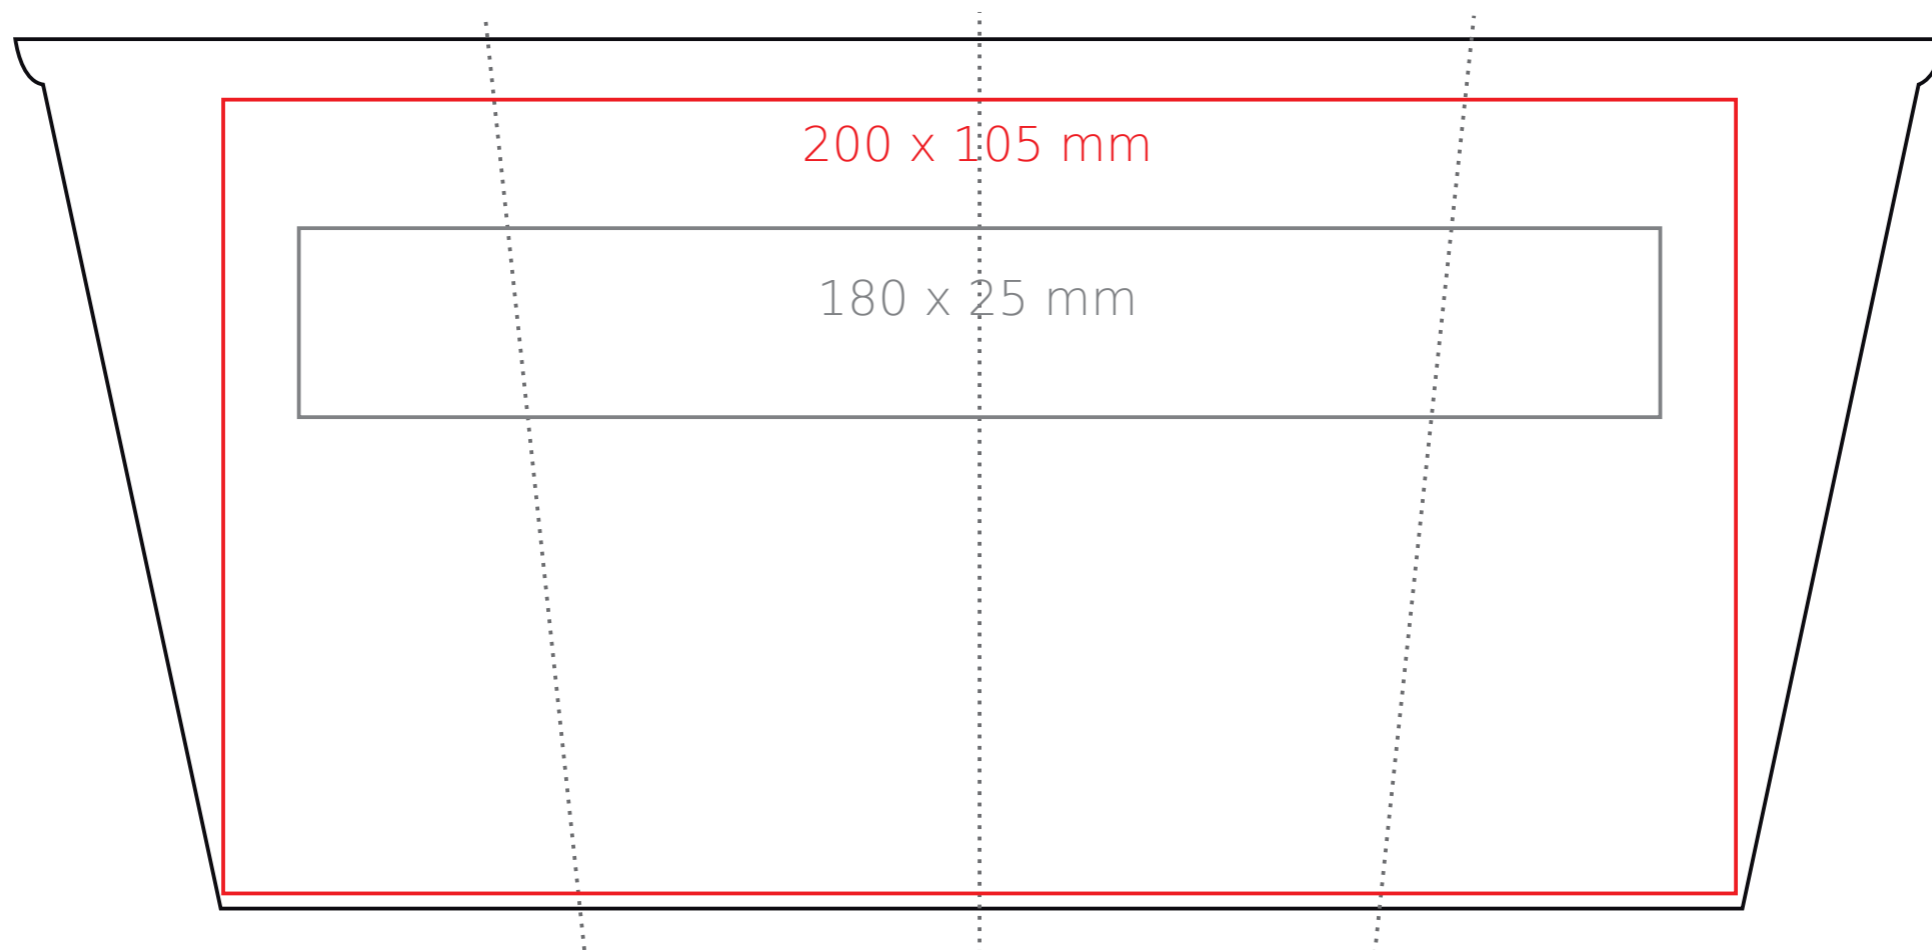

Play

320 ml / h: 128 mm / Ø 94 mm

przykrywka / cover Ø 90 mm

- | | |
|----------------------------|--------------|
| Nadruk wewnątrz na ściance | - 50 x 15 mm |
| Nadruk wewnątrz na dnie | - Ø 30 mm |
| Nadruk od spodu | - Ø 40 mm |

*W przypadku projektów dla kalkomanii wybiegających poza standardową powierzchnię nadruku prosimy o kontakt z działem handlowym.

legenda

- Nadruk kalkomania (Transfer Print)
- Piaskowanie (Sensitive Touch)
- Nadruk bezpośredni (Direct Print)