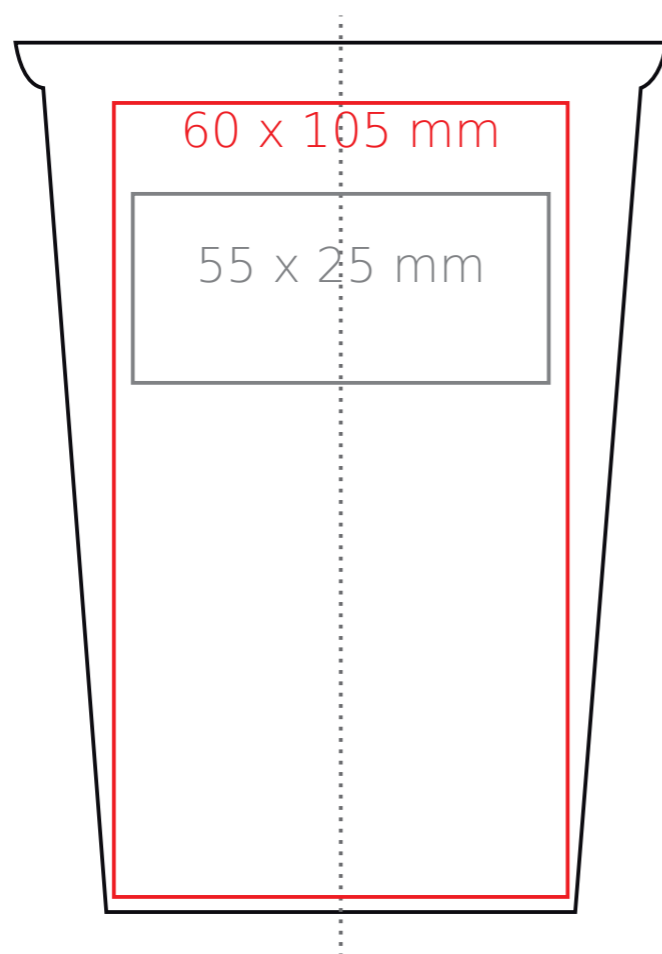

Play

320 ml / h: 128 mm / Ø 94 mm

przykrywka / cover Ø 90 mm

- | | |
|----------------------------|--------------|
| Nadruk wewnątrz na ściance | - 50 x 15 mm |
| Nadruk wewnątrz na dnie | - Ø 30 mm |
| Nadruk od spodu | - Ø 40 mm |

*W przypadku projektów dla kalkomanii wybiegających poza standardową powierzchnię nadruku prosimy o kontakt z działem handlowym.

legenda

- Nadruk kalkomania (Transfer Print)
- Piaskowanie (Sensitive Touch)
- Nadruk bezpośredni (Direct Print)